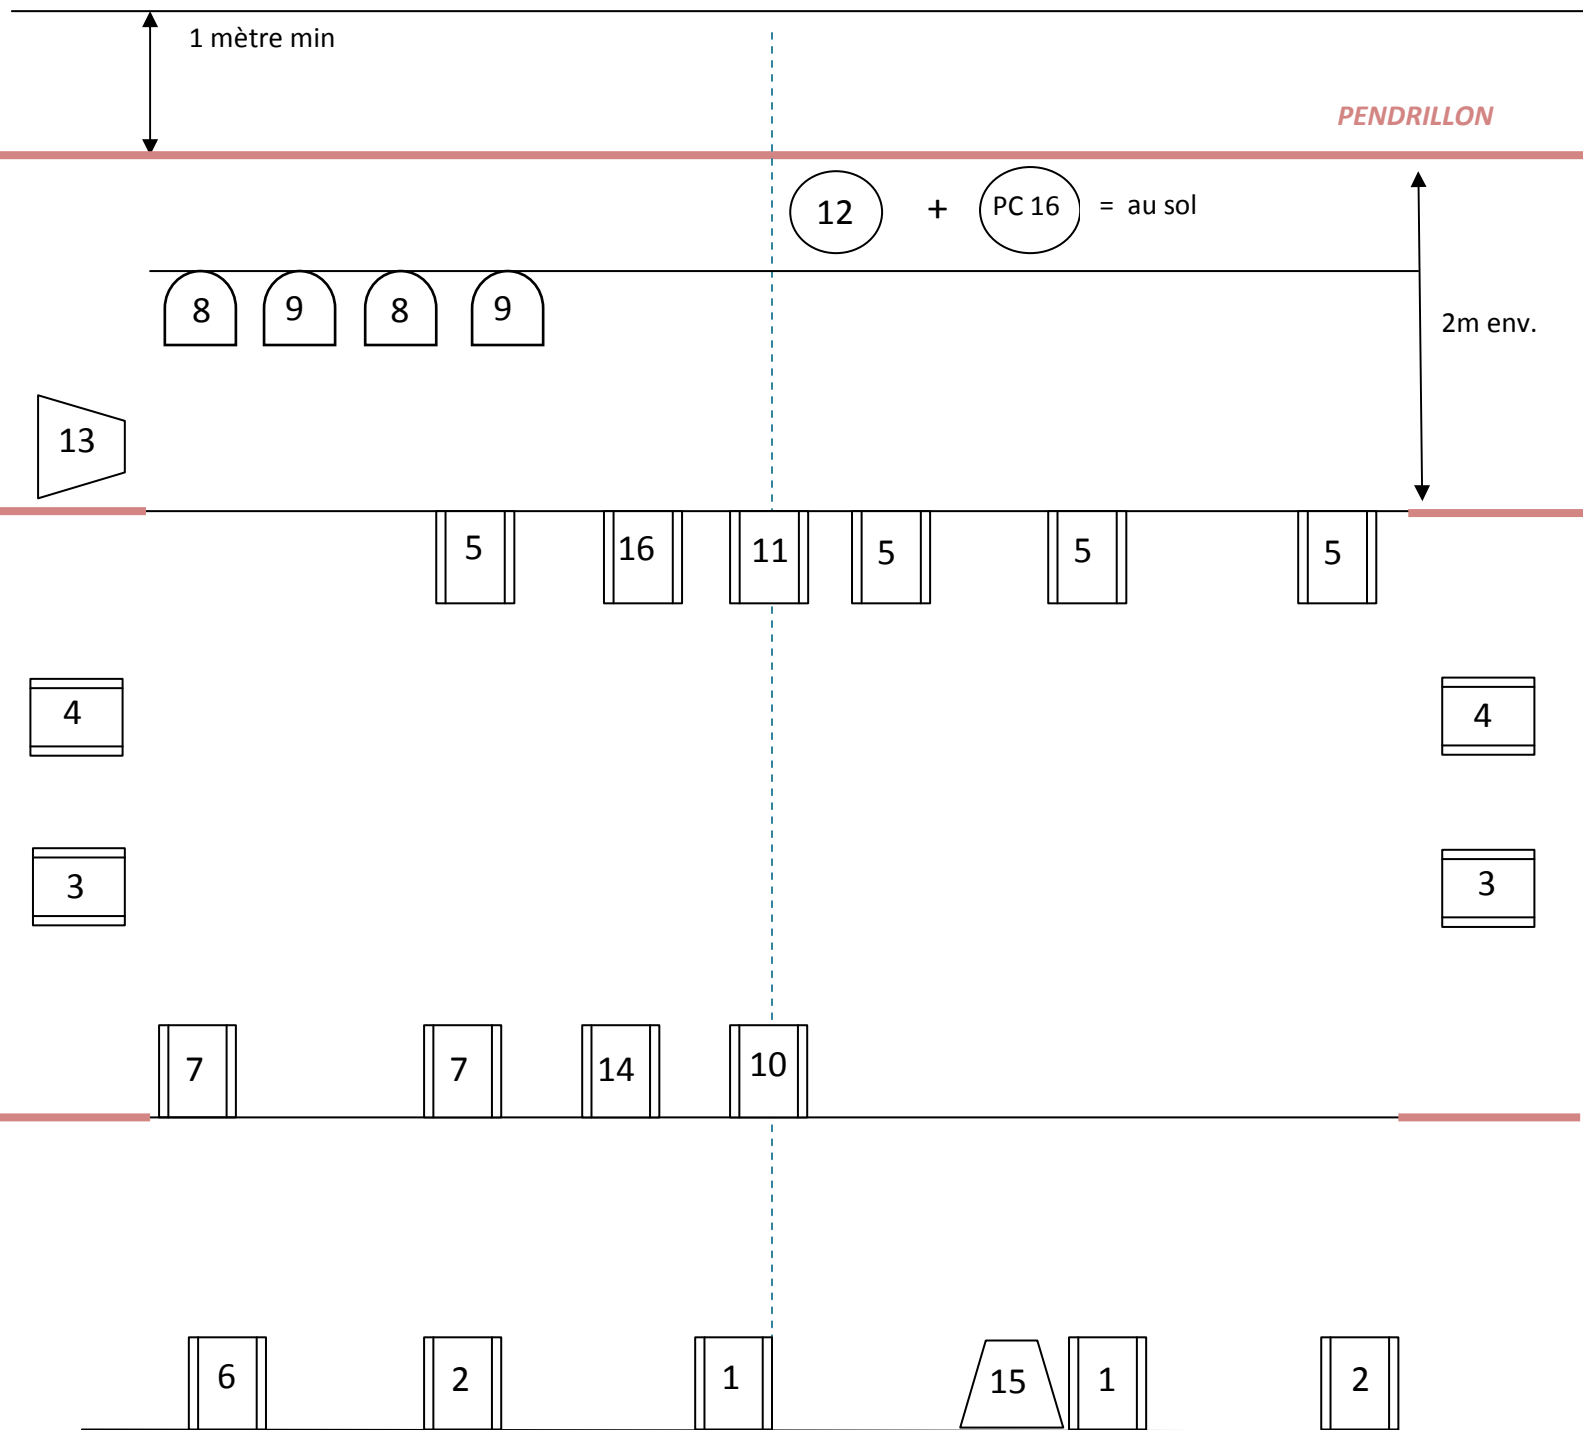

La Marchande de mots, plan de feux

 → PC 1000W

 → PAR 64 (lampe 62)

 → DECOUPE